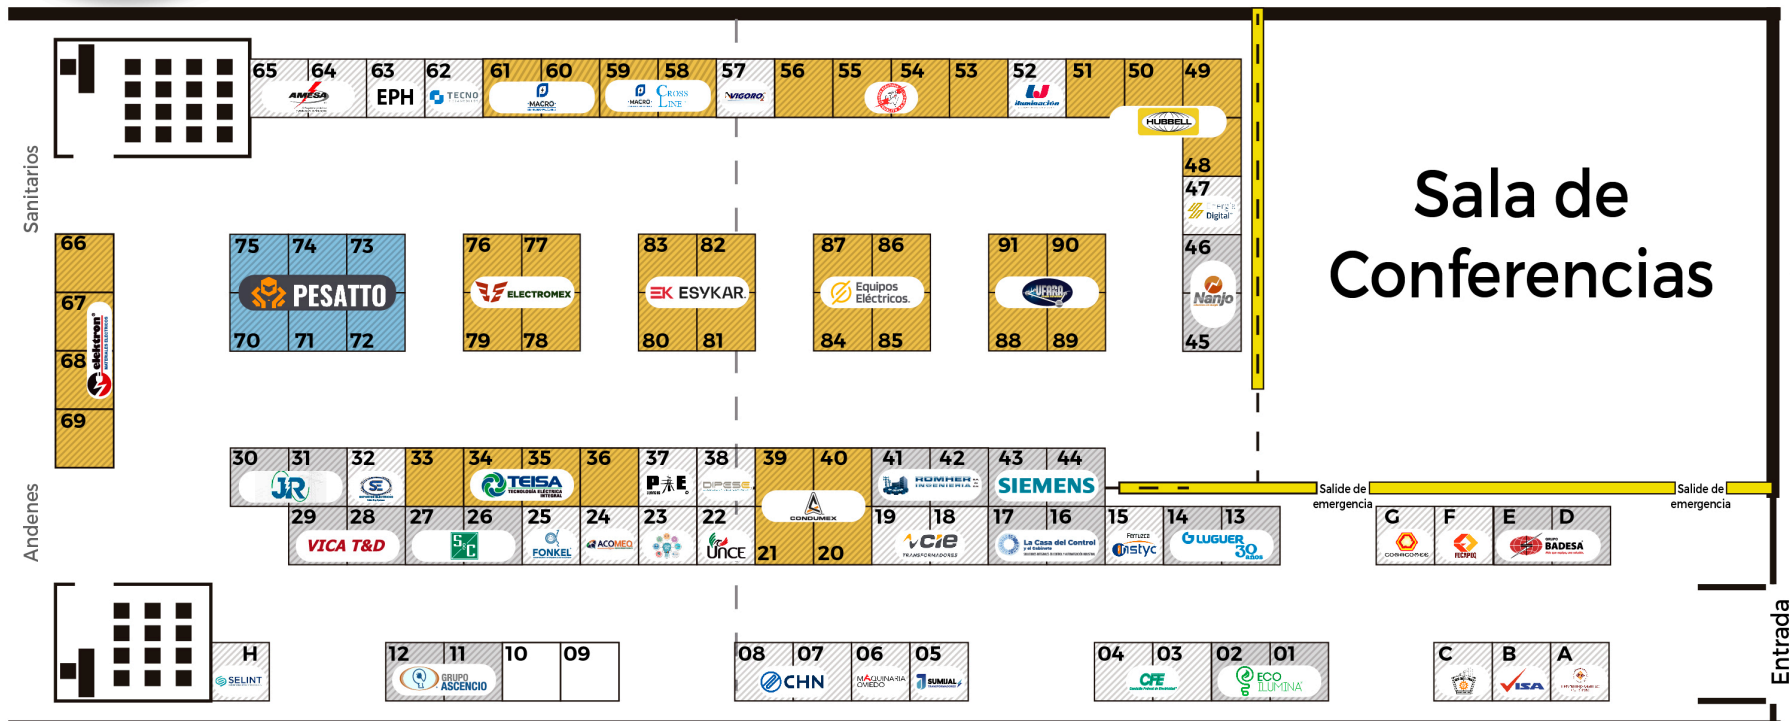

expoelectrib.mx 477 2804066 mcaudillo@expoelectrib.mx

Sala B2B

Terraza

99%

0 Diamante 0 Oro 0 Plata 02 Estándar Vendido

Patrocinador Diamante

Patrocinadores Oro

Patrocinadores Plata